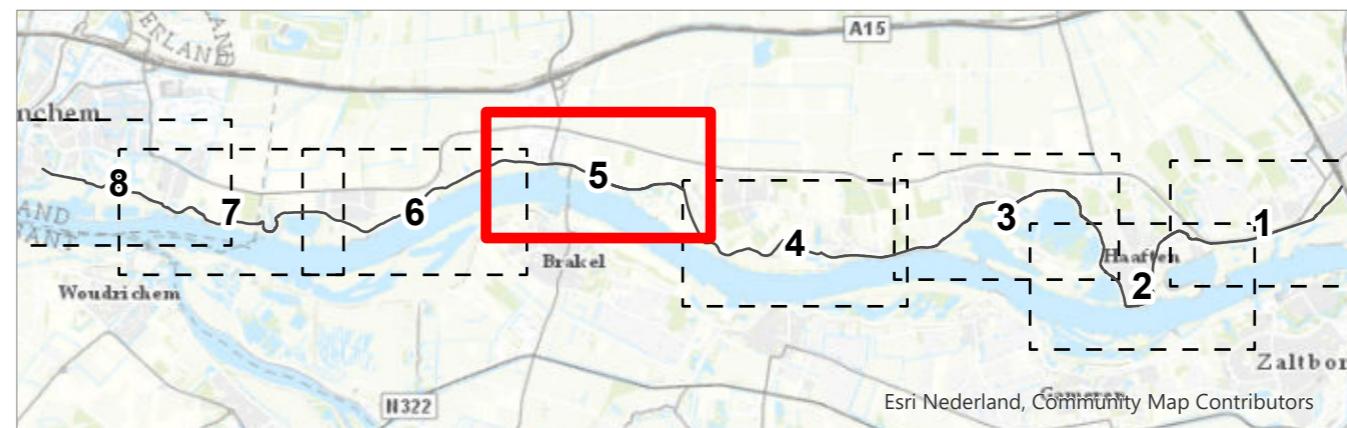

- Scheidingslijnen
- Dijkvakken

Beschermde soorten - maatregelen

legenda

- lijnvormig elementen
- perceelsmaatregelen leefgebied
- zoekgebied soortspecifieke maatregelen
- maatregelen tijdens werkzaamheden

Titel
Kaartbijlage 18
Ontwerpmaatregelen soortenmanagementplan

Kaartblad 4/8 **Datum** 07/10/2020 **Schaal** 1:8,000

GraafReinaldalliantie

Esri Nederland, Community Map Contributors

LSV GBKN, MIN I&M, ProRail, RWS, Esri, HERE, Garmin, INCREMENT P, USGS

- Scheidingslijnen
- Dijkvakken

Beschermde soorten - maatregelen

legenda

-  lijnvormig elementen
-  perceelmaatregelen leefgebied
-  zoekgebied soortspecifieke maatregelen
-  maatregelen tijdens werkzaamheden