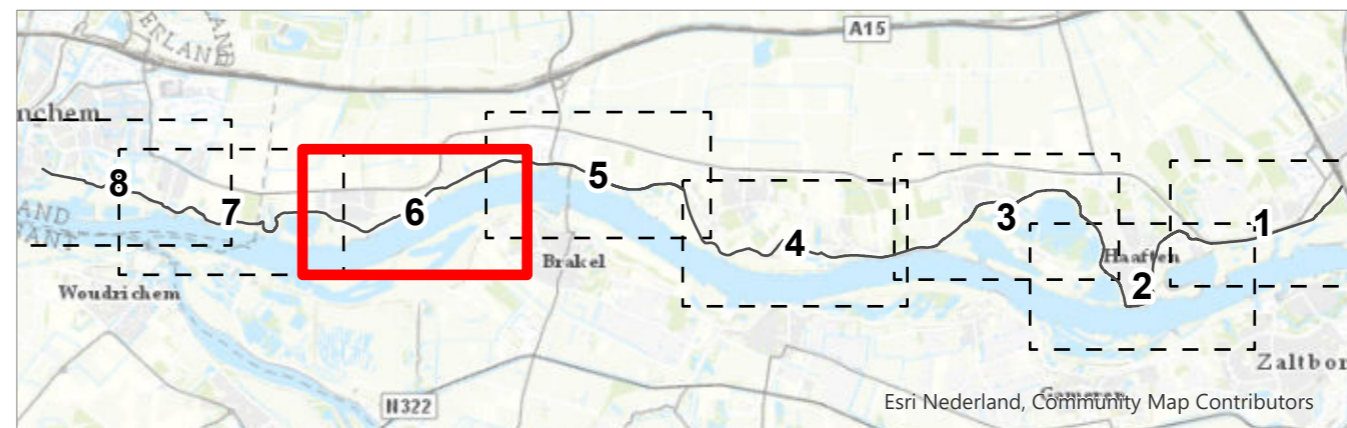

Esri Nederland, Community Map Contributors

LSV GBKN, MIN I&M, ProRail, RWS, Esri, HERE, Garmin, INCREMENT P, USGS

- Scheidingslijnen
- Dijkvakken

Beschermde soorten - maatregelen

legenda

- lijnvormig elementen
- perceelsmaatregelen leefgebied
- zoekgebied soortspecifieke maatregelen
- maatregelen tijdens werkzaamheden