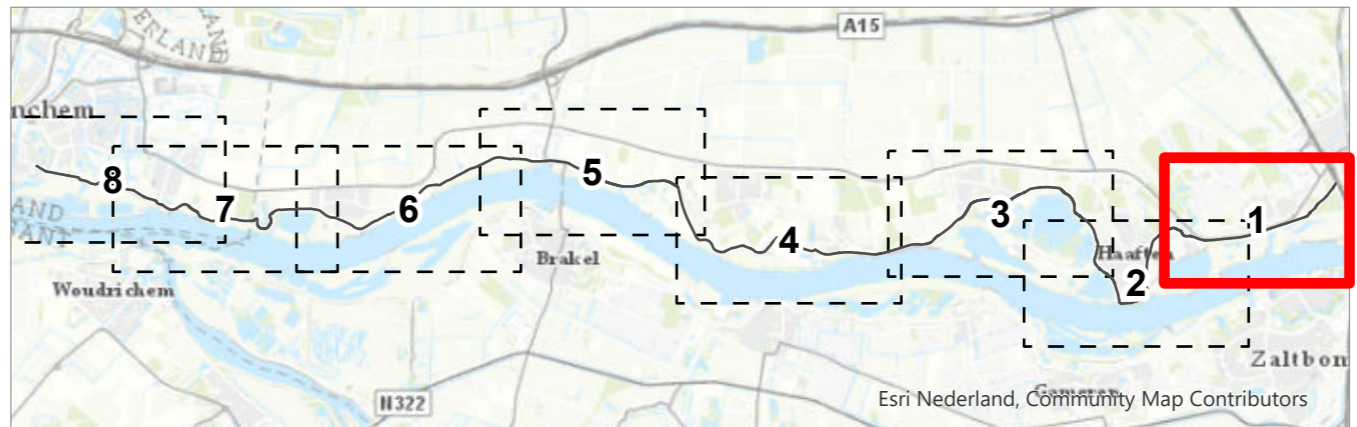

LSV GBKN, MIN I&M, ProRail, RWS, Esri, HERE, Garmin, INCREMENT P, USGS

- Scheidingslijnen
- Dijkvakken

Beschermde soorten - maatregelen

legenda

- lijnvormig elementen
- perceelmaatregelen leefgebied
- zoekgebied soortspecifieke maatregelen
- maatregelen tijdens werkzaamheden

Titel
Kaartbijlage 18
Ontwerpmaatregelen soortenmanagementplan

Kaartblad 1/8 **Datum** 07/10/2020 **Schaal** 1:8,000

GraafReinaldalliantie

Esri Nederland, Community Map Contributors

LSV GBKN, MIN I&M, ProRail, RWS, Esri, HERE, Garmin, INCREMENT P, USGS