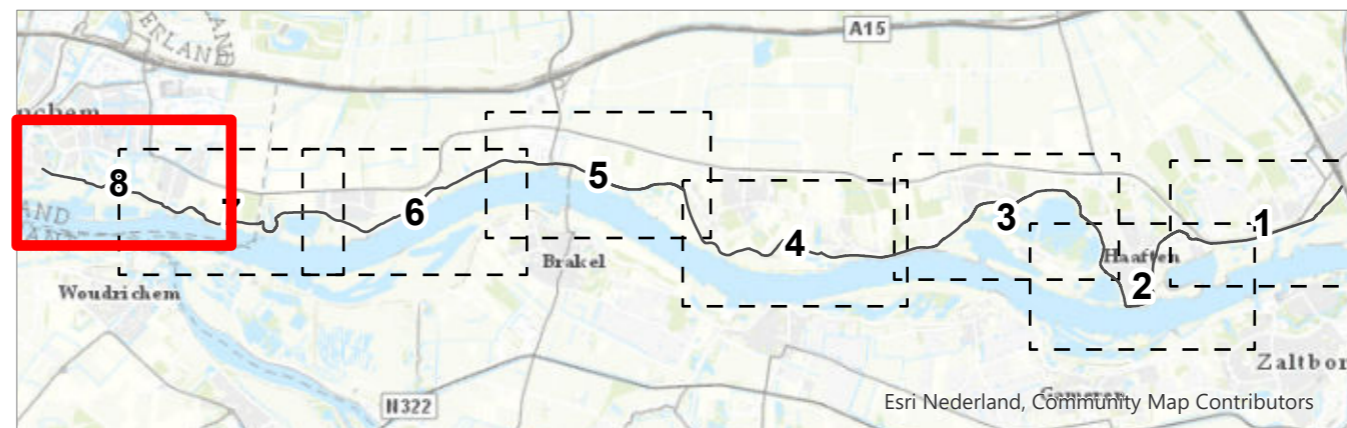

Esri Nederland, Community Map Contributors

Titel
Kaartbijlage 18
Ontwerpmaatregelen soortenmanagementplan

Kaartblad 8/8   **Datum** 07/10/2020   **Schaal** 1:8,000

GraafReinaldalliantie