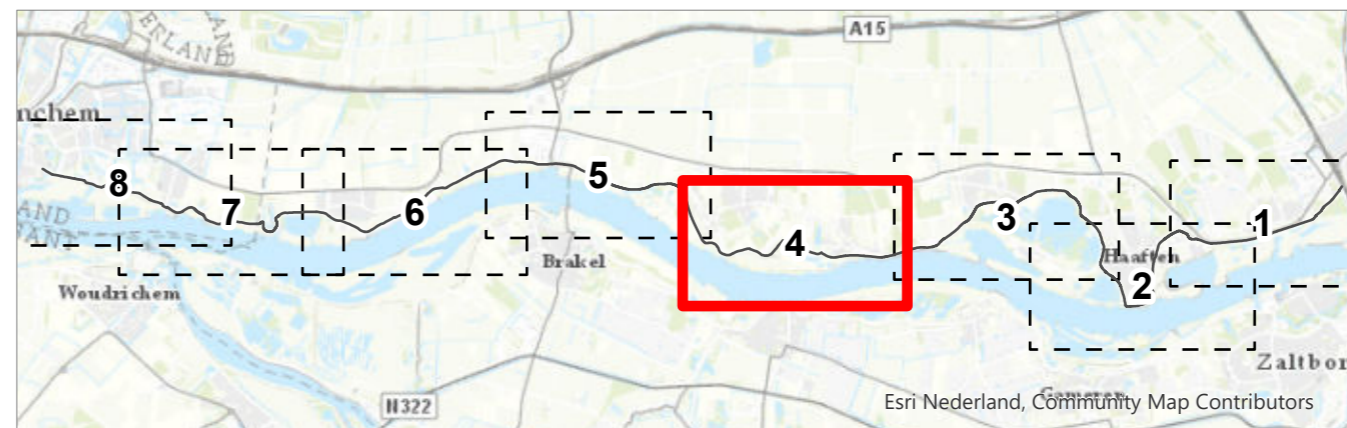

- Scheidingslijnen
- Dijkvakken

Beschermde soorten - maatregelen

legenda

- lijnvormig elementen
- perceelsmaatregelen leefgebied
- zoekgebied soortspecifieke maatregelen
- maatregelen tijdens werkzaamheden

Titel
Kaartbijlage 18
Ontwerpmaatregelen soortenmanagementplan

Kaartblad 3/8 **Datum** 07/10/2020 **Schaal** 1:8,000

GraafReinaldalliantie

Esri Nederland, Community Map Contributors

LSV GBKN, MIN I&M, ProRail, RWS, Esri, HERE, Garmin, INCREMENT P, USGS