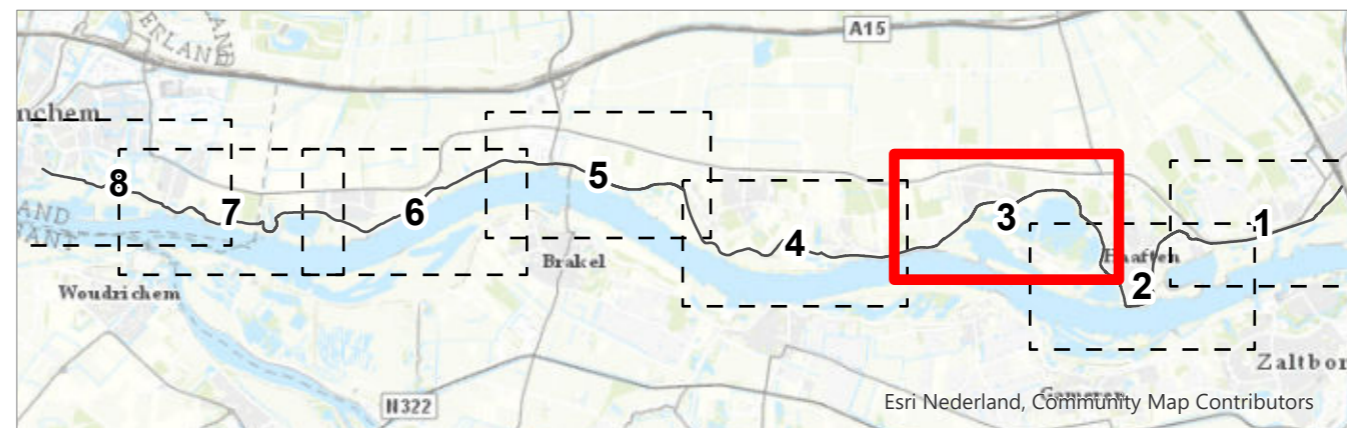

Titel
Kaartbijlage 18
Ontwerpmaatregelen soortenmanagementplan

Kaartblad 3/8   **Datum** 07/10/2020   **Schaal** 1:8,000

GraafReinaldalliantie

Esri Nederland, Community Map Contributors