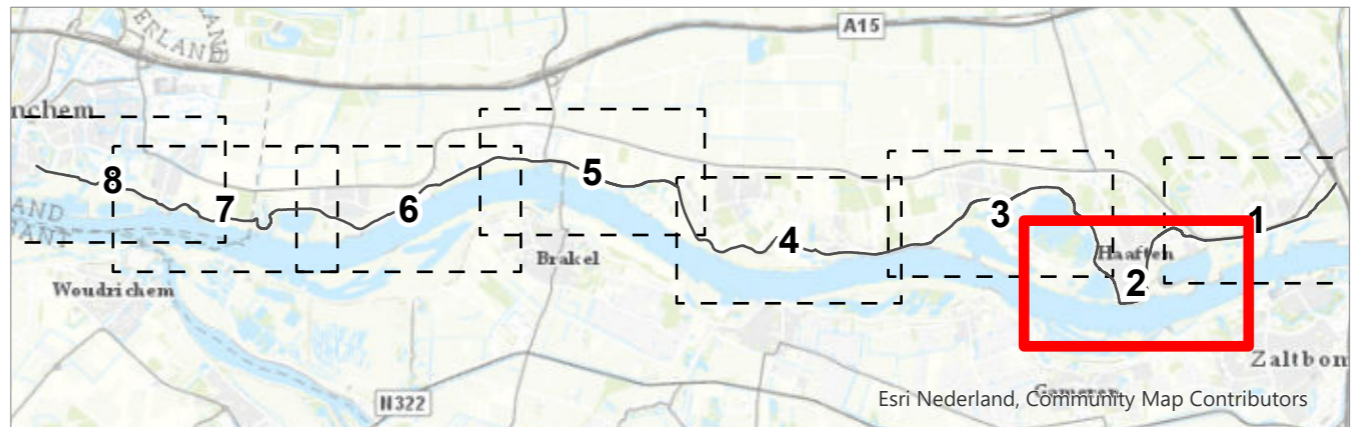

Titel
Kaartbijlage 18
Ontwerpmaatregelen soortenmanagementplan

Kaartblad 2/8   **Datum** 07/10/2020   **Schaal** 1:8,000

GraafReinaldalliantie

Esri Nederland, Community Map Contributors