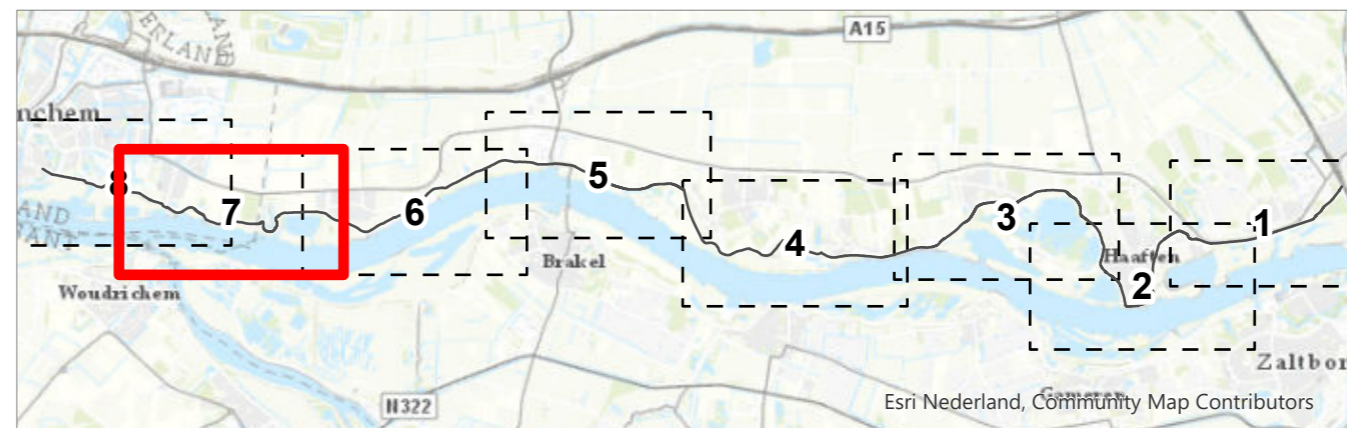

Titel
Kaartbijlage 18
Ontwerpmaatregelen soortenmanagementplan

Kaartblad	Datum	Schaal
7/8	07/10/2020	1:8,000

GraafReinaldalliantie

Esri Nederland, Community Map Contributors